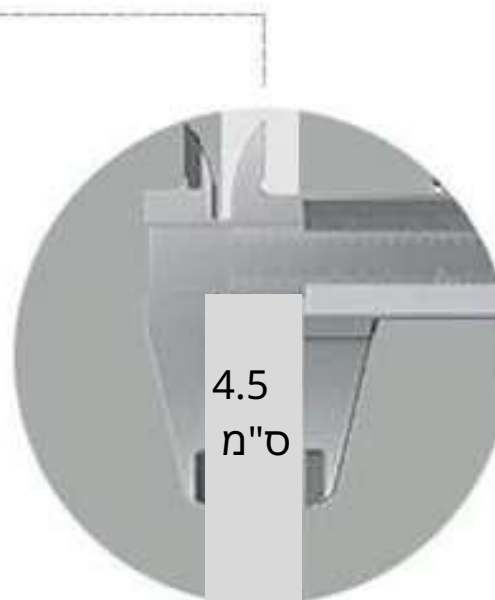

מוגן מים

עמידות לאש

דלת עבה במיוחד

אחריות לנזקי מים לכל החיים

4.5
ס"מ

פתחי הבניה בשטח

רוחב הפתח :

גודל הפתח בניה הינו ברוחב 180 ו 90 ס"מ.