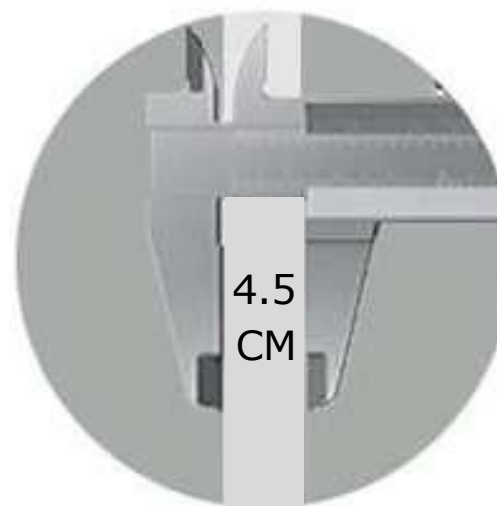

ΕΓΓΥΗΣΗ ΕΦ' ΟΡΟΥ
ΖΩΗΣ ΓΙΑ ΖΗΜΙΕΣ
ΑΠΟ ΝΕΡΟ

Ανοίγματα Κατασκευής

Πλάτος Ανοίγματος:

Οι επιλογές ανοίγματος είναι 80cm και 90cm.

Ύψος Ανοίγματος:

Το ύψος του ανοίγματος μετριέται από το έδαφος μέχρι την κορυφή. Το προτεινόμενο ύψος είναι 220cm.